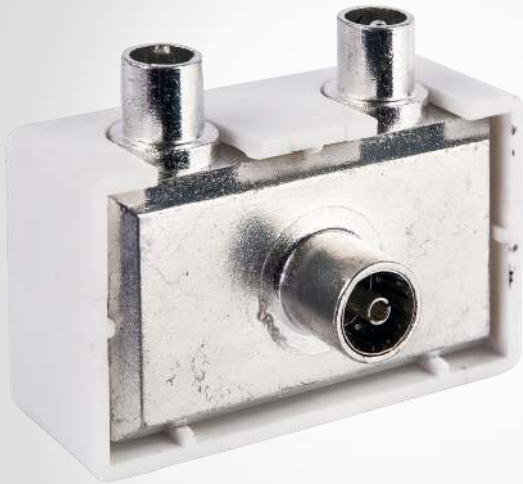

2-fach Aufsteckverteiler (TV)

für Kabel- und Antennenanlagen

Dieser SCHWAIGER® Anschlussverteiler wird einfach in den TV Anschluss einer Antennendose eingesteckt und ermöglicht so den Betrieb eines zweiten Fernsehgerätes. Der Anschlussverteiler besteht aus massivem Metall

mit Kunststoffgehäuse für eine hohe aktive und passive Störfestigkeit.

ARTIKEL INFORMATION

Artikel-Nr.
EAN

ASV45 532
4004005503418

Letzte Aktualisierung: 14.03.2016

LEISTUNGSMERKMALE (ASV45 532)

- Verteilung von einem TV Anschluss auf zwei TV Ausgänge
- Anschluss von zwei Fernsehgeräten möglich
- Massives Metallgehäuse für hohe aktive und passive Störfestigkeit

TECHNISCHE DATEN

Qualität	PROFESSIONAL
Technologie	Breitbandkabelanlagen
Verteilung	2-fach
Anschlüsse (Eingang)	1 x IEC Buchse
Anschlüsse (Ausgang)	2 x IEC Stecker
Frequenzbereich	5 - 1000 MHz
Verteildämpfung	6 dB
Produktmaterial	Metall Kunststoff
Abmessung (Breite)	60 mm
Abmessung (Höhe)	36 mm
Abmessung (Tiefe)	37 mm
Farbe	Weiß
Verpackungsart	Schweißblister SBL07