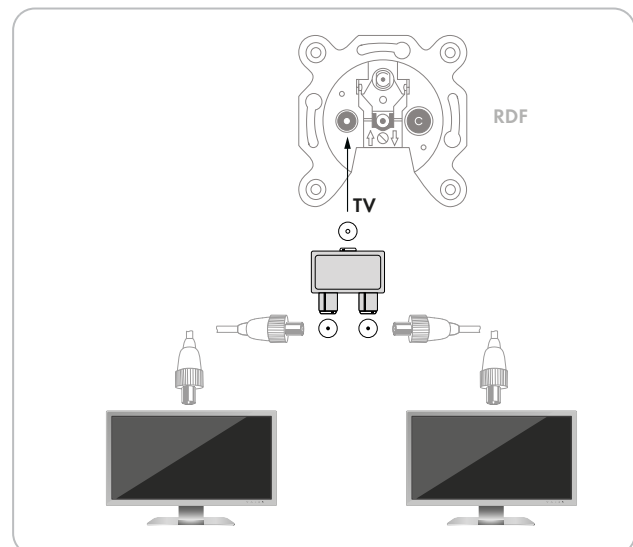

2-fach Aufsteckverteiler (TV)

für Kabel- und Antennenanlagen

Dieser SCHWAIGER® Anschlussverteiler wird einfach in den TV Anschluss einer Antennendose eingesteckt und ermöglicht so den Betrieb eines zweiten Fernsehgerätes. Der Anschlussverteiler besteht aus massivem Metall

mit Kunststoffgehäuse für eine hohe aktive und passive Störfestigkeit.

ARTIKEL INFORMATION

Artikel-Nr.
EAN

ASV45 532
4004005503418

Letzte Aktualisierung: 14.03.2016

LEISTUNGSMERKMALE (ASV45 532)

- Verteilung von einem TV Anschluss auf zwei TV Ausgänge
- Anschluss von zwei Fernsehgeräten möglich
- Massives Metallgehäuse für hohe aktive und passive Störfestigkeit

TECHNISCHE DATEN

Qualität	PROFESSIONAL
Technologie	Breitbandkabelanlagen
Verteilung	2-fach
Anschlüsse (Eingang)	1 x IEC Buchse
Anschlüsse (Ausgang)	2 x IEC Stecker
Frequenzbereich	5 - 1000 MHz
Verteildämpfung	6 dB
Produktmaterial	Metall Kunststoff
Abmessung (Breite)	60 mm
Abmessung (Höhe)	36 mm
Abmessung (Tiefe)	37 mm
Farbe	Weiß
Verpackungsart	Schweißblister SBL07