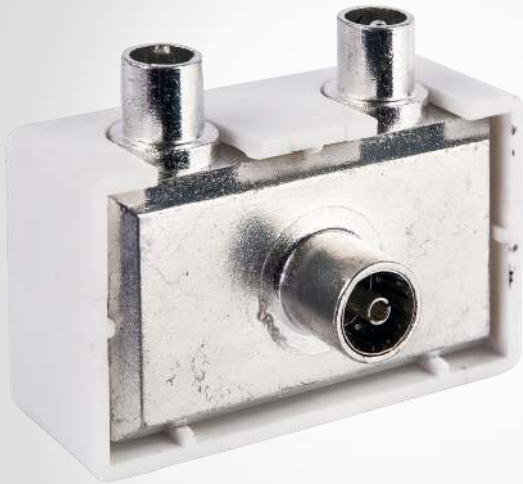

ANTENNA

2-fach Aufsteckverteiler (TV)

für Kabel- und Antennenanlagen

Dieser SCHWAIGER[®] Anschlussverteiler wird einfach in den TV Anschluss einer Antennendose eingesteckt und ermöglicht so den Betrieb eines zweiten Fernsehgerätes. Der Anschlussverteiler besteht aus massivem Metall

mit Kunststoffgehäuse für eine hohe aktive und passive Störfestigkeit.

ARTIKEL INFORMATION

Artikel-Nr.
EAN

ASV45 122
4004005450019

Letzte Aktualisierung: 14.03.2016

LEISTUNGSMERKMALE (ASV45 122)

- Verteilung von einem TV Anschluss auf zwei TV Ausgänge
- Anschluss von zwei Fernsehgeräten möglich
- Massives Metallgehäuse für hohe aktive und passive Störfestigkeit

TECHNISCHE DATEN

Technologie	Breitbandkabelanlagen
Verteilung	2-fach
Anschlüsse (Eingang)	1x IEC Buchse
Anschlüsse (Ausgang)	2x IEC Stecker
Frequenzbereich	5 - 1000 MHz
Verteildämpfung	6 dB
Produktmaterial	Metall Kunststoff
Abmessung (Breite)	60 mm
Abmessung (Höhe)	36 mm
Abmessung (Tiefe)	37 mm
Farbe	Weiß
Verpackungsart	Schiebeblister 2c