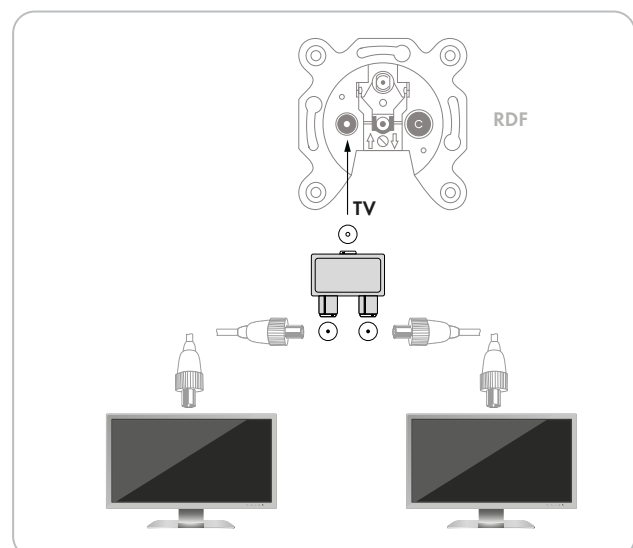

ANTENNA

2-fach Aufsteckverteiler (TV)

für Kabel- und Antennenanlagen

Dieser SCHWAIGER[®] Anschlussverteiler wird einfach in den TV Anschluss einer Antennendose eingesteckt und ermöglicht so den Betrieb eines zweiten Fernsehgerätes. Der Anschlussverteiler besteht aus massivem Metall

mit Kunststoffgehäuse für eine hohe aktive und passive Störfestigkeit.

ARTIKEL INFORMATION

Artikel-Nr.
EAN

ASV45 122
4004005450019

Letzte Aktualisierung: 14.03.2016

LEISTUNGSMERKMALE (ASV45 122)

- Verteilung von einem TV Anschluss auf zwei TV Ausgänge
- Anschluss von zwei Fernsehgeräten möglich
- Massives Metallgehäuse für hohe aktive und passive Störfestigkeit

TECHNISCHE DATEN

Technologie	Breitbandkabelanlagen
Verteilung	2-fach
Anschlüsse (Eingang)	1x IEC Buchse
Anschlüsse (Ausgang)	2x IEC Stecker
Frequenzbereich	5 - 1000 MHz
Verteildämpfung	6 dB
Produktmaterial	Metall Kunststoff
Abmessung (Breite)	60 mm
Abmessung (Höhe)	36 mm
Abmessung (Tiefe)	37 mm
Farbe	Weiß
Verpackungsart	Schiebeblister 2c