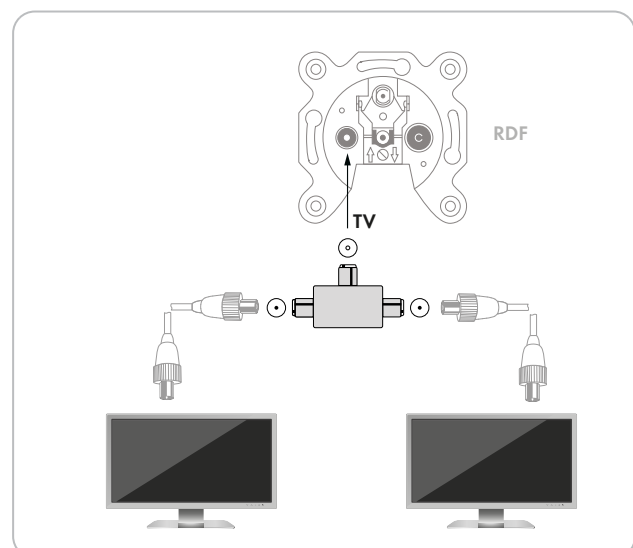

★★★
PROFESSIONAL

2-fach Aufsteckverteiler (TV)

für Kabel- und Antennenanlagen

Dieser SCHWAIGER® Aufsteckverteiler wird einfach in den TV Anschluss einer Antennendose eingesteckt und ermöglicht so den Betrieb eines zweiten Fernsehgerätes. Der Anschlussverteiler besteht aus einem massiven

Metallgehäuse für eine hohe aktive und passive Störfestigkeit.

ARTIKEL INFORMATION

Artikel-Nr.
EAN

ASV42S 531
4004005176360

Letzte Aktualisierung: 14.03.2016

LEISTUNGSMERKMALE (ASV42S 531)

- Verteilung von einem TV Anschluss auf zwei TV Ausgänge
- Anschluss von zwei Fernsehgeräten möglich
- Massives Metallgehäuse für hohe aktive und passive Störfestigkeit

TECHNISCHE DATEN

Qualität	PROFESSIONAL
Verteilung	2-fach
Anschlüsse (Eingang)	1x IEC Buchse
Anschlüsse (Ausgang)	2x IEC Stecker
Frequenzbereich	5 - 1000 MHz
Verteildämpfung	5 dB
Produktmaterial	Metall
Farbe	Silber
Abmessung (Breite)	56 mm
Abmessung (Höhe)	17 mm
Abmessung (Tiefe)	35 mm
Verpackungsart	Schiebeblister SBL1S