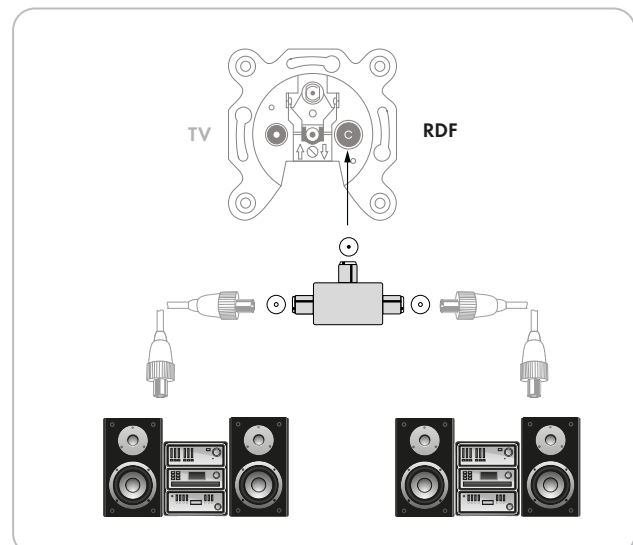

## 2-fach Aufsteckverteiler (Rundfunk)

für Kabel- und Antennenanlagen

Dieser SCHWAIGER® Aufsteckverteiler wird einfach in den RDF Anschluss einer Antennendose eingesteckt und ermöglicht so den Betrieb eines zweiten Rundfunkgerätes.

## LEISTUNGSMERKMALE (ASV27 532)

- Verteilung von einem Rundfunkanschluss auf zwei Rundfunkausgänge
- Anschluss von zwei Rundfunkgeräten möglich

## TECHNISCHE DATEN

Qualität	BASIC
Verteilung	2-fach
Anschlüsse	1x IEC Stecker 2x IEC Buchse
Frequenzbereich	5 - 1000 MHz
Verteildämpfung	4 dB
Produktmaterial	Kunststoff
Abmessung (Breite)	49 mm
Abmessung (Höhe)	15 mm
Abmessung (Tiefe)	33 mm
Farbe	Weiß
Verpackungsart	Schiebeblister SBL1S