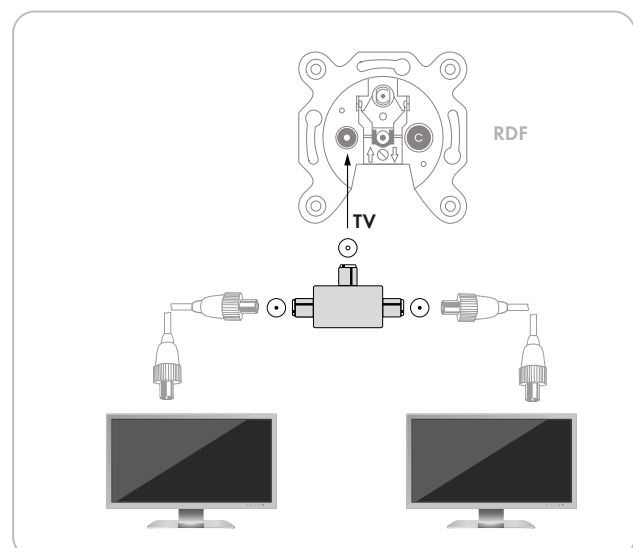

## 2-fach Aufsteckverteiler (TV)

für Kabel- und Antennenanlagen

Dieser SCHWAIGER<sup>®</sup> Aufsteckverteiler wird einfach in den TV Anschluss einer Antennendose eingesteckt und ermöglicht so den Betrieb eines zweiten Fernsehgeräts.

## LEISTUNGSMERKMALE (ASV25 532)

- Zur Verteilung von einem Antennen- bzw. Kabelanschluss auf zwei Endgeräte (z.B. TV/Receiver)
- Anschluss von zwei Fernsehgeräten möglich

## TECHNISCHE DATEN

Qualität	STANDARD
Verteilung	2-fach
Anschlüsse	1x IEC Buchse 2x IEC Stecker
Frequenzbereich	5 - 1000 MHz
Verteildämpfung	4 dB
Produktmaterial	Kunststoff
Abmessung (Breite)	49 mm
Abmessung (Höhe)	15 mm
Abmessung (Tiefe)	33 mm
Farbe	Weiß
Verpackungsart	Schiebeblister SBL1S