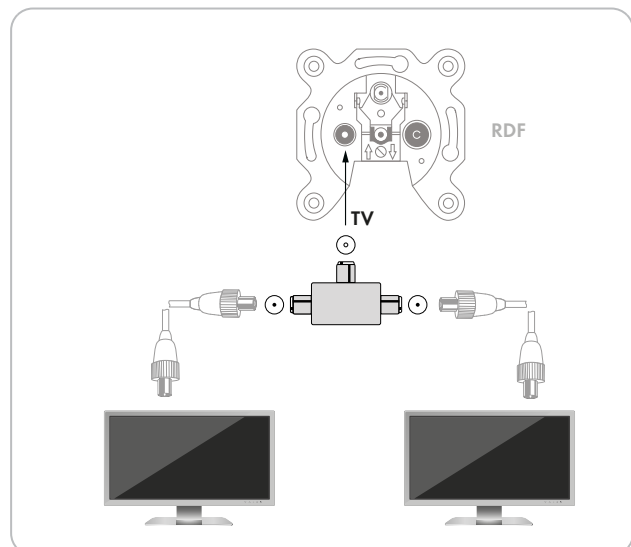

2-fach Aufsteckverteiler (TV)

für Kabel- und Antennenanlagen

Dieser SCHWAIGER® Aufsteckverteiler wird einfach in den TV Anschluss einer Antennendose eingesteckt und ermöglicht so den Betrieb eines zweiten Fernsehgeräts.

ARTIKEL INFORMATION

Artikel-Nr.
EAN

ASV25 122
4004005251227

Letzte Aktualisierung: 14.03.2016

LEISTUNGSMERKMALE (ASV25 122)

- Zur Verteilung von einem Antennen- bzw. Kabelanschluss auf zwei Endgeräte (z.B. TV/Receiver)
- Anschluss von zwei Fernsehgeräten möglich

TECHNISCHE DATEN

Verteilung	2-fach
Anschlüsse	1x IEC Buchse 2x IEC Stecker
Frequenzbereich	5 - 1000 MHz
Verteildämpfung	4 dB
Produktmaterial	Kunststoff
Abmessung (Breite)	49 mm
Abmessung (Höhe)	15 mm
Abmessung (Tiefe)	33 mm
Farbe	Weiß
Verpackungsart	Schiebeblister 2b