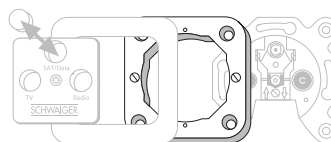

Aufputzkasten (75 mm)

Der SCHWAIGER® Aufputzkasten für Antennen- oder Satellitendosen begeistert mit Funktionalität und einer stabilen Bauweise.

ARTIKEL INFORMATION

Artikel-Nr.
EAN

APK 012
4004005012064

Letzte Aktualisierung: 19.01.2017

HIGHLIGHTS (APK 012)

- Zur Aufputzmontage in Verbindung mit der Antennensteckdose und der Abdeckplatte

TECHNISCHE DATEN

Produktmaterial	Kunststoff
Montageart	Aufputz
Passend für	Artikel ADE (Abdeckplatte)
Farbe	Weiß
Abmessungen (Breite)	75 mm
Abmessungen (Tiefe)	26 mm
Abmessungen (Höhe)	75 mm
Verpackungsart	Karton