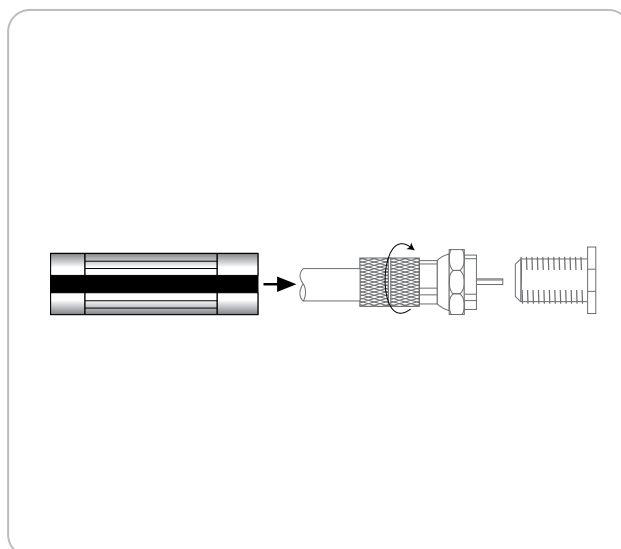

Aufdrehhilfe Set für F-Aufdrehstecker

Diese SCHWAIGER[®] Aufdrehhilfe ist zur einfachen Montage von F-Steckern auf F-Buchsen konzipiert. Die Aufdrehhilfe wird auf den F-Stecker gesteckt. Dadurch kann der F-Stecker problemlos auf die Buchse aufgedreht

werden. Das Set kann für alle gängigen Koaxialkabel eingesetzt werden.

ARTIKEL INFORMATION

Artikel-Nr.
EAN

ADH14 031
4004005001488

Letzte Aktualisierung: 25.01.2017

HIGHLIGHTS (ADH14 031)

- Werkzeug zum Auf- und Abdrehen eines F-Steckers auf eine F-Buchse
- Einfache Montage und Demontage
- Set bestehend aus:
 - 1x Aufdrehhilfe
 - 4x F-Aufdrehstecker (Ø 6,8 - 7 mm)

TECHNISCHE DATEN

Farbe	Rot
Stecker	Metall vernickelt
Verwendbarkeit	mehrfach
Produktmaterial	Kunststoff
Verpackungsart	Schiebeblister SF

Letzte Aktualisierung: 25.01.2017