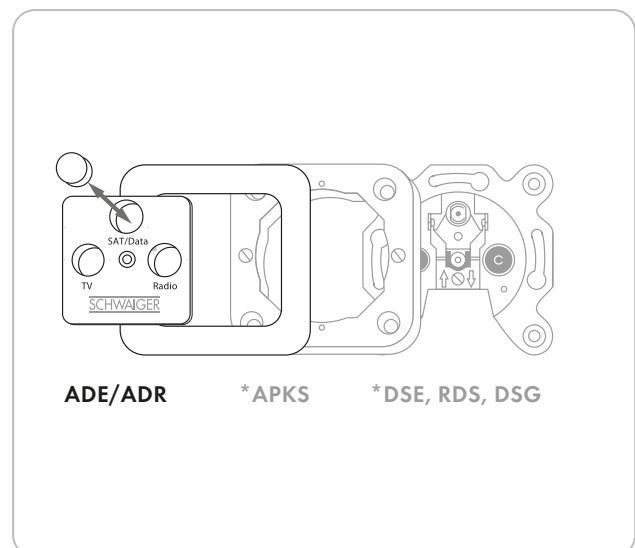

## 2- oder 3-Loch Abdeckrahmen (2-teilig)

für SAT- und Antennendosen

Dieses SCHWAIGER® Set, bestehend aus Abdeckrahmen mit Abdeckplatte, kann auf 2- oder 3-Loch Anschlussdosen montiert werden. Es dient dem Schutz der Anschlusstechnik der Antennendose.

## LEISTUNGSMERKMALE (ADE/ADR 022)

- Mit Schraube
- Für Zwei- oder Dreiloch-Antennensteckdosen

## TECHNISCHE DATEN

Produktmaterial	Kunststoff
Montageart	Auf- und Unterputz
Farbe	Weiß
Abmessungen (Breite)	75 mm
Abmessungen (Höhe)	75 mm
Verpackungsart	Schiebeblister 3c-16

Letzte Aktualisierung: 19.01.2017